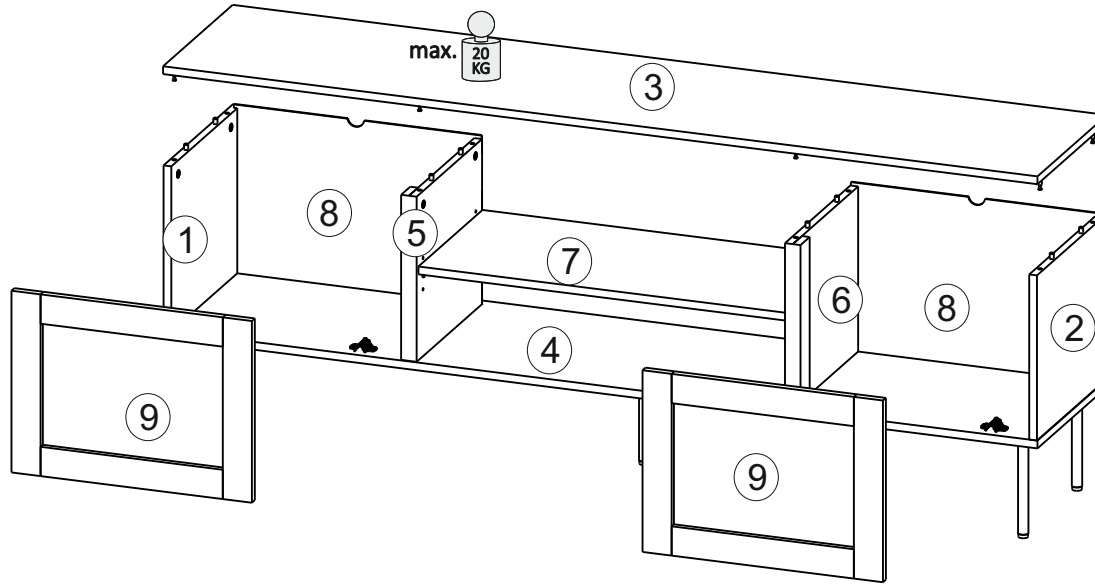

Model: *JUTA RTV 2K*
Modell: *JUTA RTV 2K*

1/9

PL Instrukcja montażowa
D Montageanleitung
GB Assembly instructions
SK Návod na montáž
CZ Návod k montáži

Do montażu potrzebne są:
Für die Montage dieser Type benötigen Sie:

7 max. 4 KG

1

2

3

4

5

D Sehr geehrter Kunde, sollte ein Teil fehlen oder beschädigt sein, kreuzen Sie bitte dieses deutlich auf der Montageanleitung an und schicken Sie zu uns ab.

GB Dear customer, Should there be any place missing or damaged, kindly mark this place clearly on the attached assembly instructions and return it to us.

PL Szanowny Kliencie, gdyby brakowało jakiejś części lub byłaby uszkodzona proszę to oznaczyć krzyżykiem na instrukcji montażowej przesaść instrukcję razem z reklamacją.

SK Vážený zákazník, keby chýbala nejaká časť, alebo by bola poškodená, označte ju prosím krížikom na montážnom návode a zašlite návod spolu s reklamáciou

CZ Vážený zákazníku, kdyby chyběla nějaká část nebo byla poškozená, označte ji prosím křížkem na montážním návodu a zašlete návod spolu s reklamací.

Opcja z półką Opcion with a shelf

Opcja z kominkiem Opcion with a fireplace