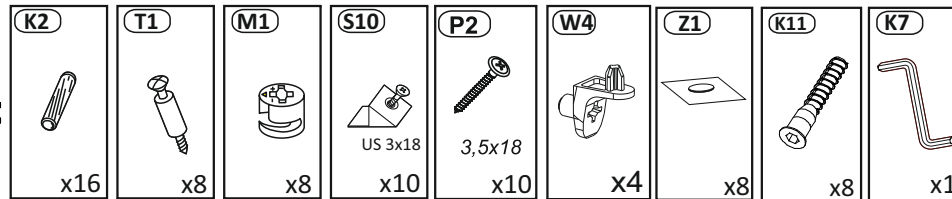

Model: *JUTA RTV 2K*
Modell: *JUTA RTV 2K*

1/9

PL Instrukcja montażowa
D Montageanleitung
GB Assembly instructions
SK Návod na montáž
CZ Návod k montáži

Do montażu potrzebne są:
Für die Montage dieser Type benötigen Sie:

7 max. 4 KG

1

2

3

4

5

D Sehr geehrter Kunde, sollte ein Teil fehlen oder beschädigt sein, kreuzen Sie bitte dieses deutlich auf der Montageanleitung an und schicken Sie zu uns ab.

GB Dear customer, Should there be any place missing or damaged, kindly mark this place clearly on the attached assembly instructions and return it to us.

PL Szanowny Kliencie, gdyby brakowało jakiejś części lub byłaby uszkodzona proszę to oznaczyć krzyżykiem na instrukcji montażowej przesaść instrukcję razem z reklamacją.

SK Vážený zákazník, keby chýbala nejaká časť, alebo by bola poškodená, označte ju prosím krížikom na montážnom návode a zašlite návod spolu s reklamáciou

CZ Vážený zákazníku, kdyby chyběla nějaká část nebo byla poškozená, označte ji prosím křížkem na montážním návodu a zašlete návod spolu s reklamací.

Opcja z półką Opcion with a shelf

Opcja z kominkiem Opcion with a fireplace