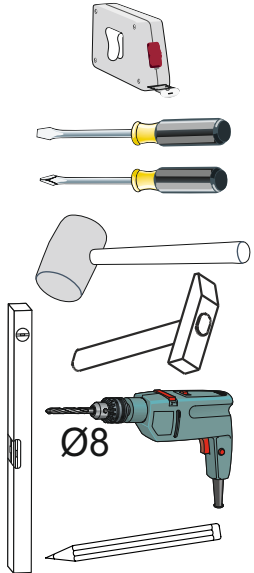

Model: *JUTA RTV 2K*  
 Modell: *JUTA RTV 2K*

1/9

**PL** Instrukcja montażowa  
**D** Montageanleitung  
**GB** Assembly instructions  
**SK** Návod na montáž  
**CZ** Návod k montáži

Do montażu potrzebne są:  
 Für die Montage dieser Type benötigen Sie:

7 max. 4 KG

1

2

3

4

5

**D** Sehr geehrter Kunde, sollte ein Teil fehlen oder beschädigt sein, kreuzen Sie bitte dieses deutlich auf der Montageanleitung an und schicken Sie zu uns ab.

**GB** Dear customer, Should there be any place missing or damaged, kindly mark this place clearly on the attached assembly instructions and return it to us.